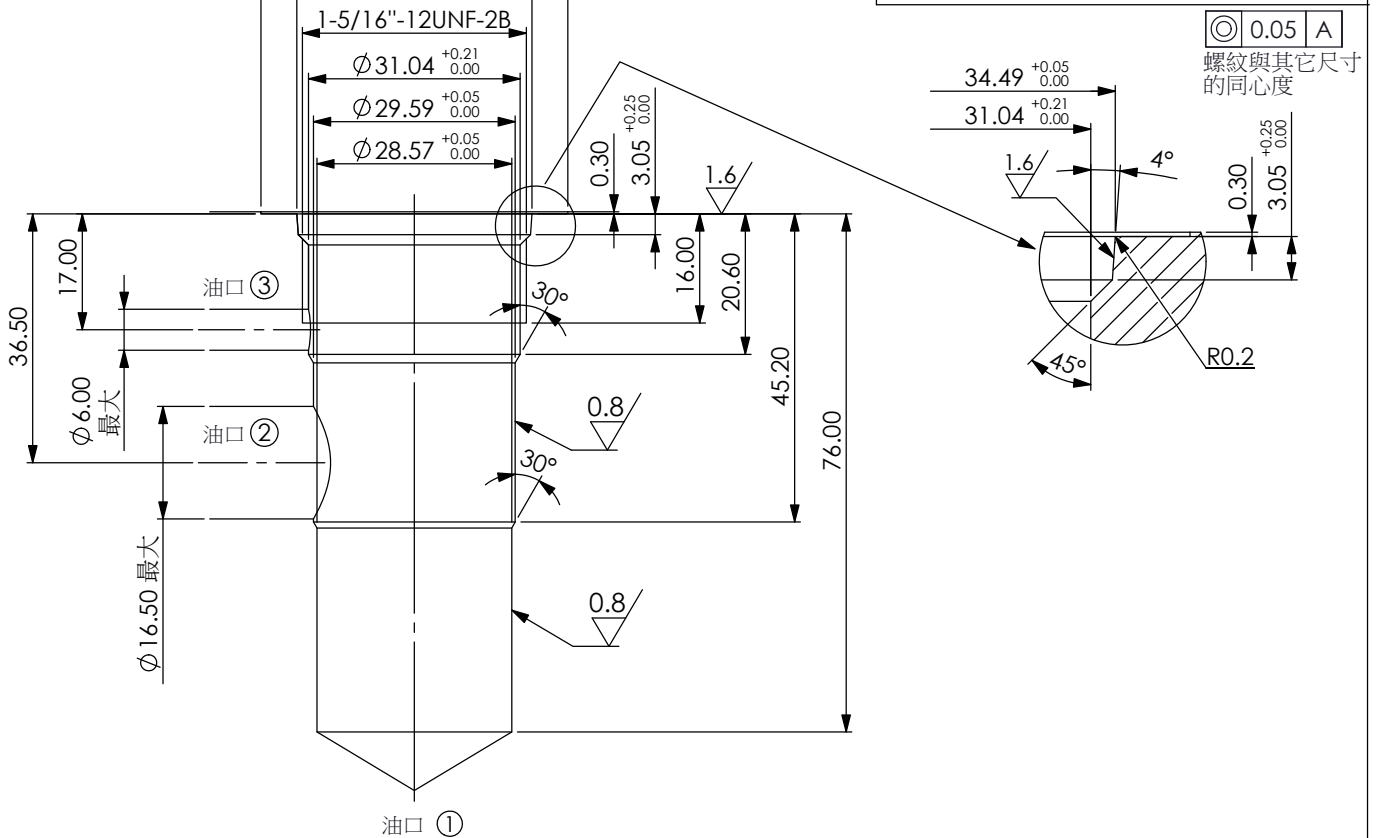

成型孔:163A-3

尺寸單位:mm

成型孔:16WC-3

尺寸單位:mm