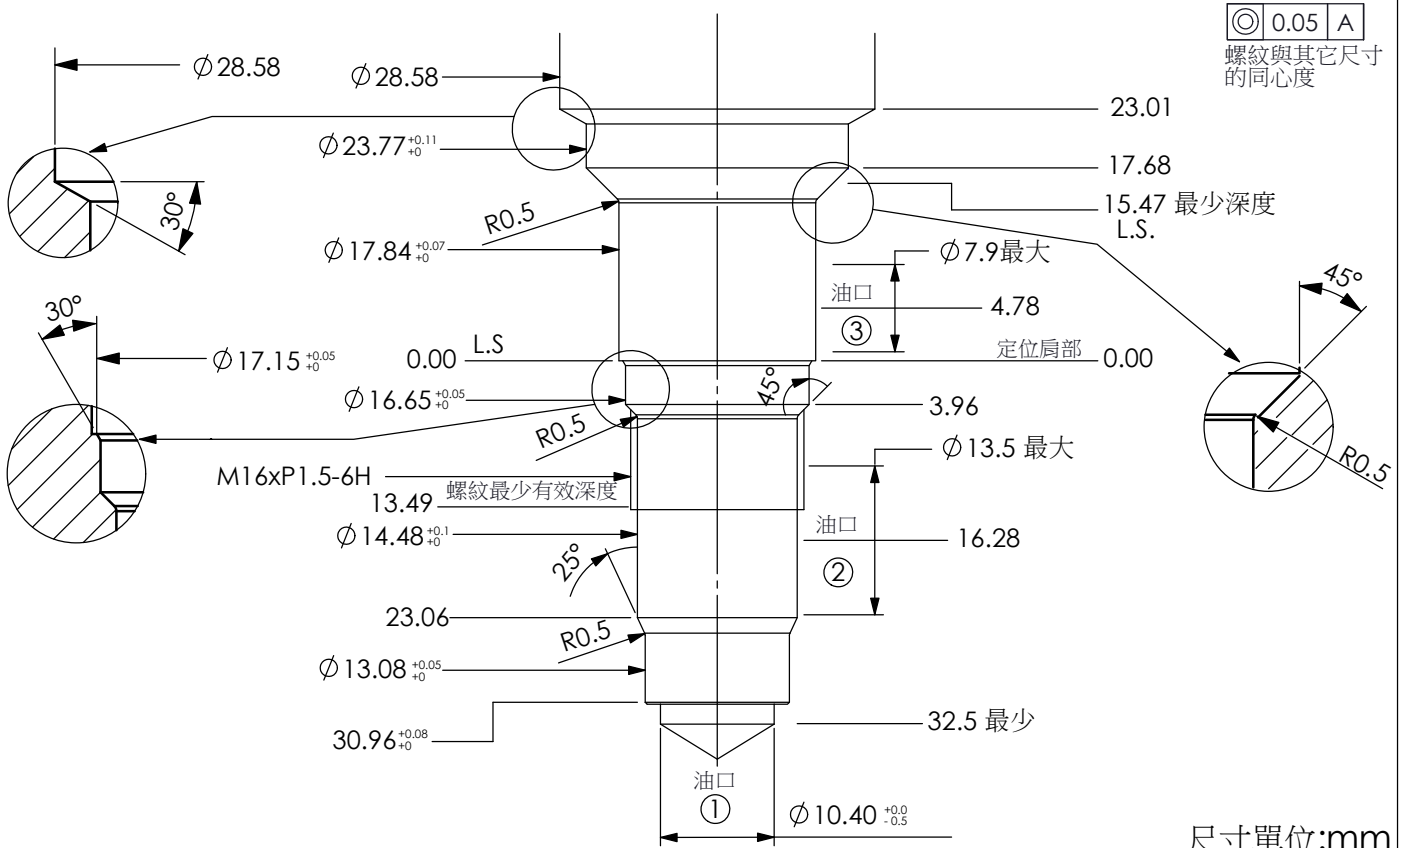

成型孔:163A-3

尺寸單位:mm

成型孔:16WC-3

尺寸單位:mm